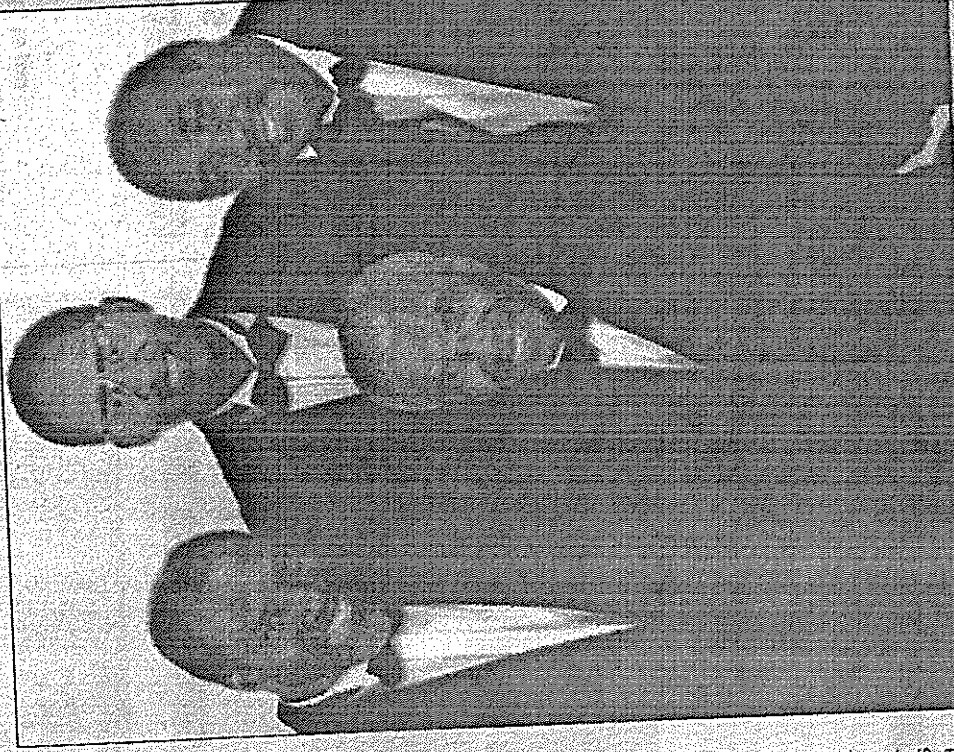

CONCERT

Les adieux du Golden Gate Quartet après 75 ans de scène

Europe aussi, le gospel du Golden Gate a fait vibrer le cœur des croyants. Elvis Presley a également fait des reprises. « Tous ces souvenirs sont sensationnels. Le groupe ne se produisait pas encore sur scène que déjà nos disques étaient distribués à travers le monde. C'est ainsi que nous avons bâti notre notoriété. »

Place à la relève

Le Golden Gate Quartet arrive d'Allemagne, de Slovaquie, d'Espagne et d'Italie, et va poursuivre sa tournée d'adieux, après la Guadeloupe, encore un peu partout dans le monde. « Cette tournée peut durer deux-trois ans. Les salles du monde entier souhaitent nous voir une dernière fois », ajoute Clyde Wright, qui veut que les plus fidèles fans du groupe soient récompensés pour leur soutien. L'idée du groupe, dès sa création, a toujours été d'ouvrir les portes du paradis à son prochain. « C'est très spirituel confirme Clyde Wright. Ne croyez pas que notre nom nous a été inspiré par le célèbre Golden Gate Bridge de San Francisco, qui a été construit en 1936 », précise-t-il en riant.

Clyde Wright invite les Guadeloupéens à venir reprendre les plus grands chants religieux de la musique afro. « Ce devrait être les deux derniers concerts du Golden Gate Quartet en Guadeloupe. Nous allons fêter notre soixantième anniversaire. Il est temps pour nous de nous retirer et de permettre à la jeunesse, notre relève, de s'exprimer. » Trois musiciens seront sur scène avec le baryton, la voix basse et les deux ténors. « Et le plus formi-

En première partie du Golden Gate ce soir

EZECHIEL 37
Le groupe Ezechiel œuvre depuis vingt-cinq ans pour faire connaître le gospel en Guadeloupe. Considérée comme l'une des meilleures formations de negro-spiritual antillaises, Ezechiel a choisi de s'inscrire dans la mouvance du Golden Gate Quartet, « le groupe légendaire qui a donné au genre ses lettres de noblesse internationales ». Ezechiel chante des chansons spirituelles classiques, mais pas seulement. Depuis vingt-cinq ans, les compositions et les adaptations de la formation ont enrichi le genre dans le patrimoine musical guadeloupéen. L'héritage spirituel et la créativité, sans cesse en évolution, ont placé ce groupe parmi ceux qui défendent le mieux, avec talent et grandeur d'âme, ce style de musique en Guadeloupe et ailleurs.

DYAPASON QUARTET est l'autre formation guadeloupéenne qui assurera la première partie du Golden Gate Quartet ce soir.